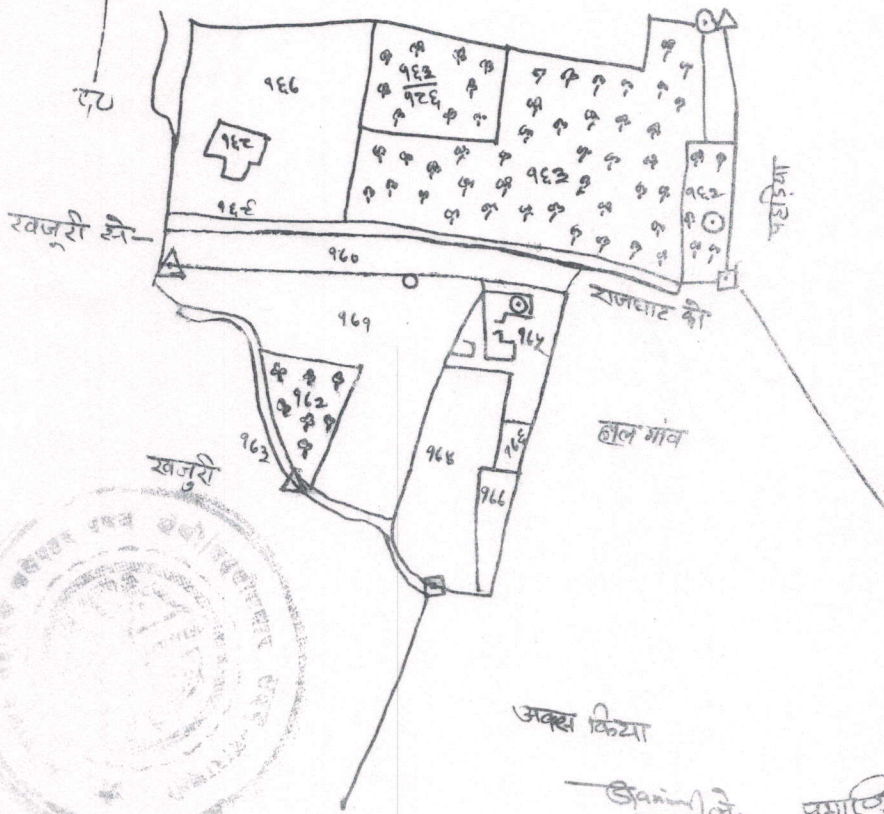

नजरी नक्शा

ग्राम- ^{२९}दौलतपुर पट्टन- त्रिपुर तहसील- खर
जिला- काशी

कत आ नं १७३, १७४, १७५, १७६, १७७

संकेतः =

पूर = मौजा हक

पश्चिम = फालीचर वजेट

उत्तर = पंचकोशी मार्ग

दक्षिण = नाला वददू मौजा हक

मकल आशिक भूचित्र

ग्राम - दौलतपुर

परगना - त्रिवेपुर

तहसील - खदर

जिला - वाराणसी

फसली खन् - 1883-84

चेमान :-

16 इंच = 1 मील