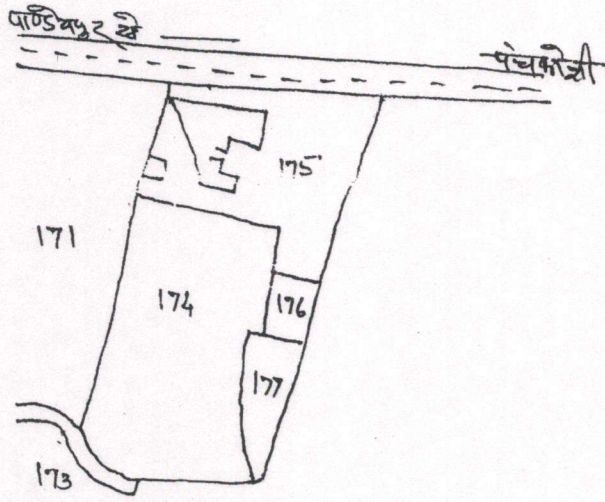

नजरी नक्शा

ग्राम- ^{२९}दौलतपुर पट्टन- त्रिपुर तहसील- खर
जिला- काशी

कत आ नं १७३, १७४, १७५, १७६, १७७

संकेतः =

पूर = मौजा हक

पश्चिम = फालीचर वजेट

उत्तर = पंचकोशी मार्ग

दक्षिण = नाला वददू मौजा हक

मकल आशिक भूचित्र

ग्राम - दौलतपुर

परगना - त्रिवेपुर

तहसील - खदर

जिला - वाराणसी

फसली खन् - 1883-84

चेमान :-

16 इंच = 1 मील