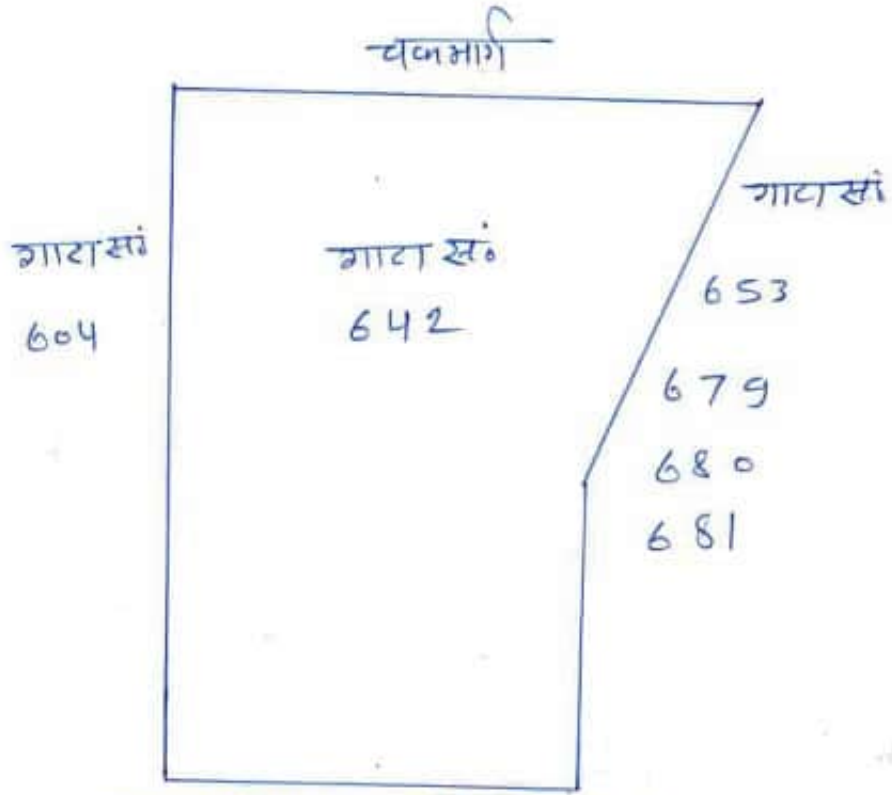

नजरी नक्शा

ग्राम-मंगूपुरा तहसील व जिला मुरादाबाद स्थित गाटा सं०-642 कुल रकबा 0.8170 हैक्टे० ।

30

गाटा सं० 606 (बचमार्ग) 683, 682

(सीताराम)
लेखपाल,
मु०वि०प्रा०, मुरादाबाद

(महमूद हसन)
लेखपाल,
मु०वि०प्रा०, मुरादाबाद