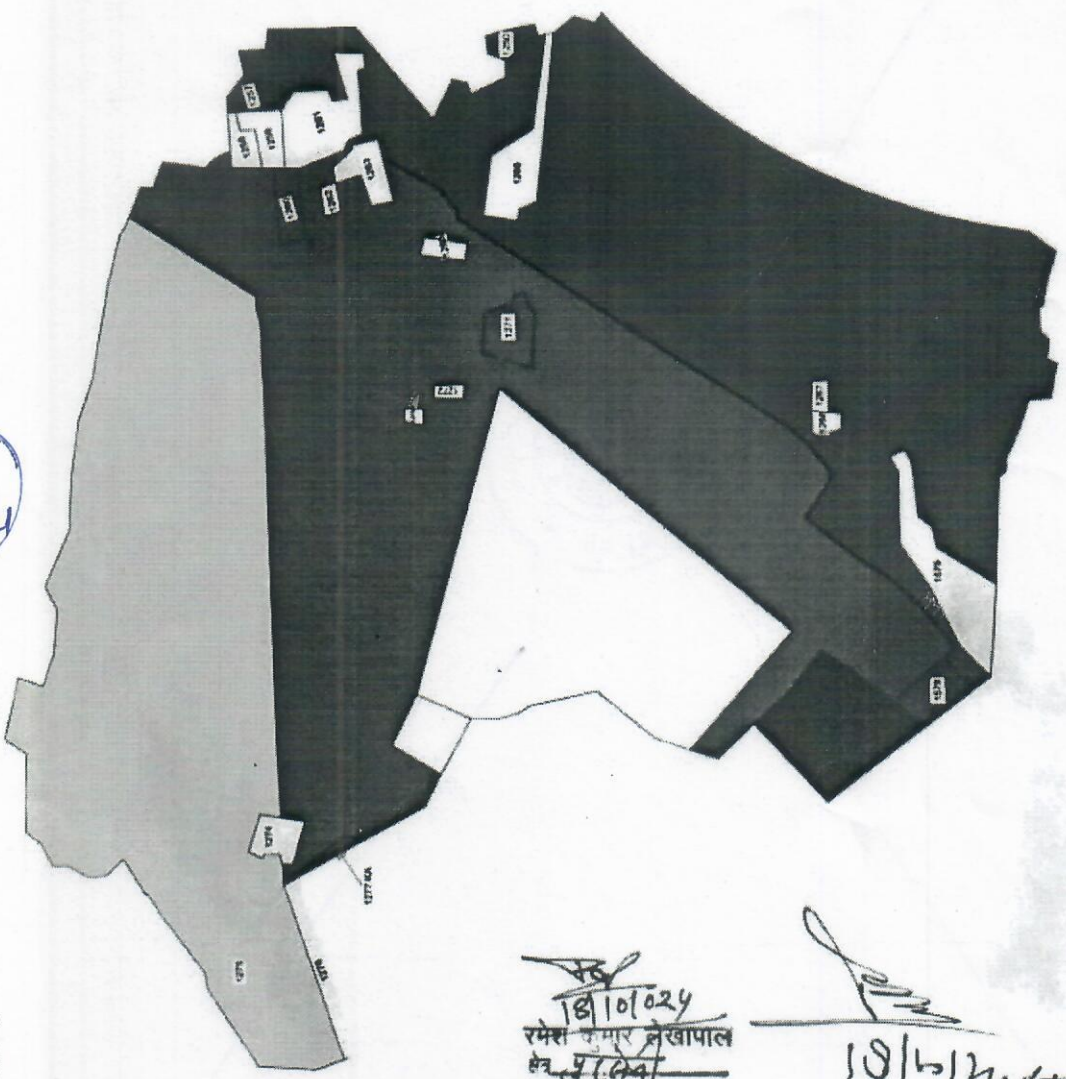

ग्राम - पुरसेनी
पंचतह - मोहनलालगंज
जनपद - लखनऊ

प्रश्नगतगाय सुख्याए - 1250,
1257, 1264क, 1275, 1276,
1271, 1260, 1277क, 1570.

वाद सुख्या T 202410460 310 993

" गौतदीपीतहं आदि वनात्र आर्गे शत्रिखा आदि "

ग्राम - पुरसेनी
पणतह - मोहनलालगंज
जनपद - लखनऊ