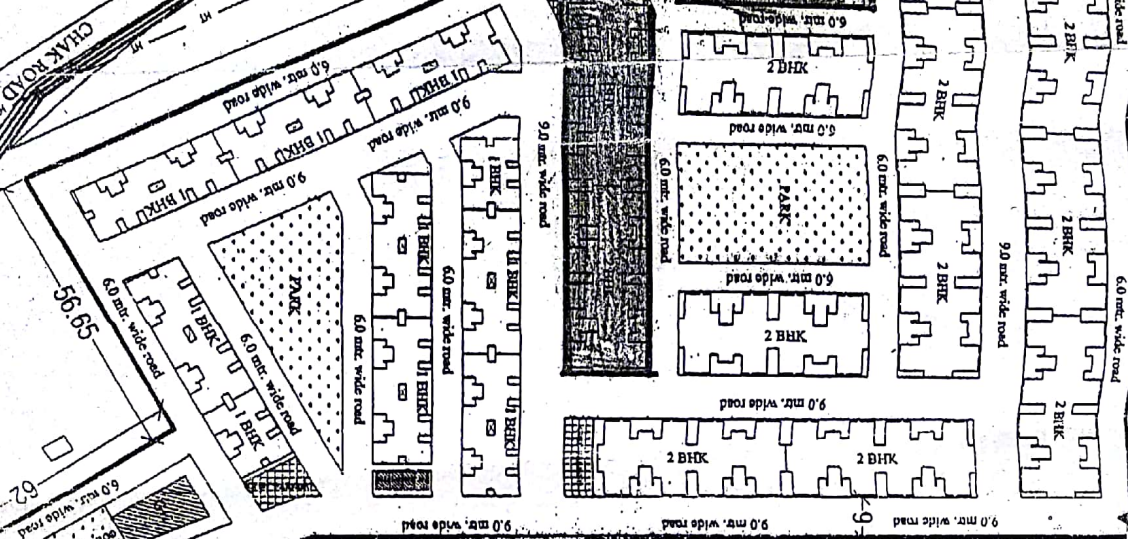

INDEX

HK प्रवेश द्वार तबूत का अति सुरक्षित है
178.6
15.0 mtr. wide road

FOR EXECUTION

CHAK ROAD

15.0 mtr. wide road

15.0 mtr. wide road
178.6

H.G.B.

सर्वेक्षण
2015
20/11/2015

LRHDB
ARCHITECTURAL AND PLANNING SECTION
UNIT 21 BELGIRI COMPLEX, INDIRA NAGAR
LUCKNOW
E-MAIL: apunit2@rediffmail.com
50 901 306