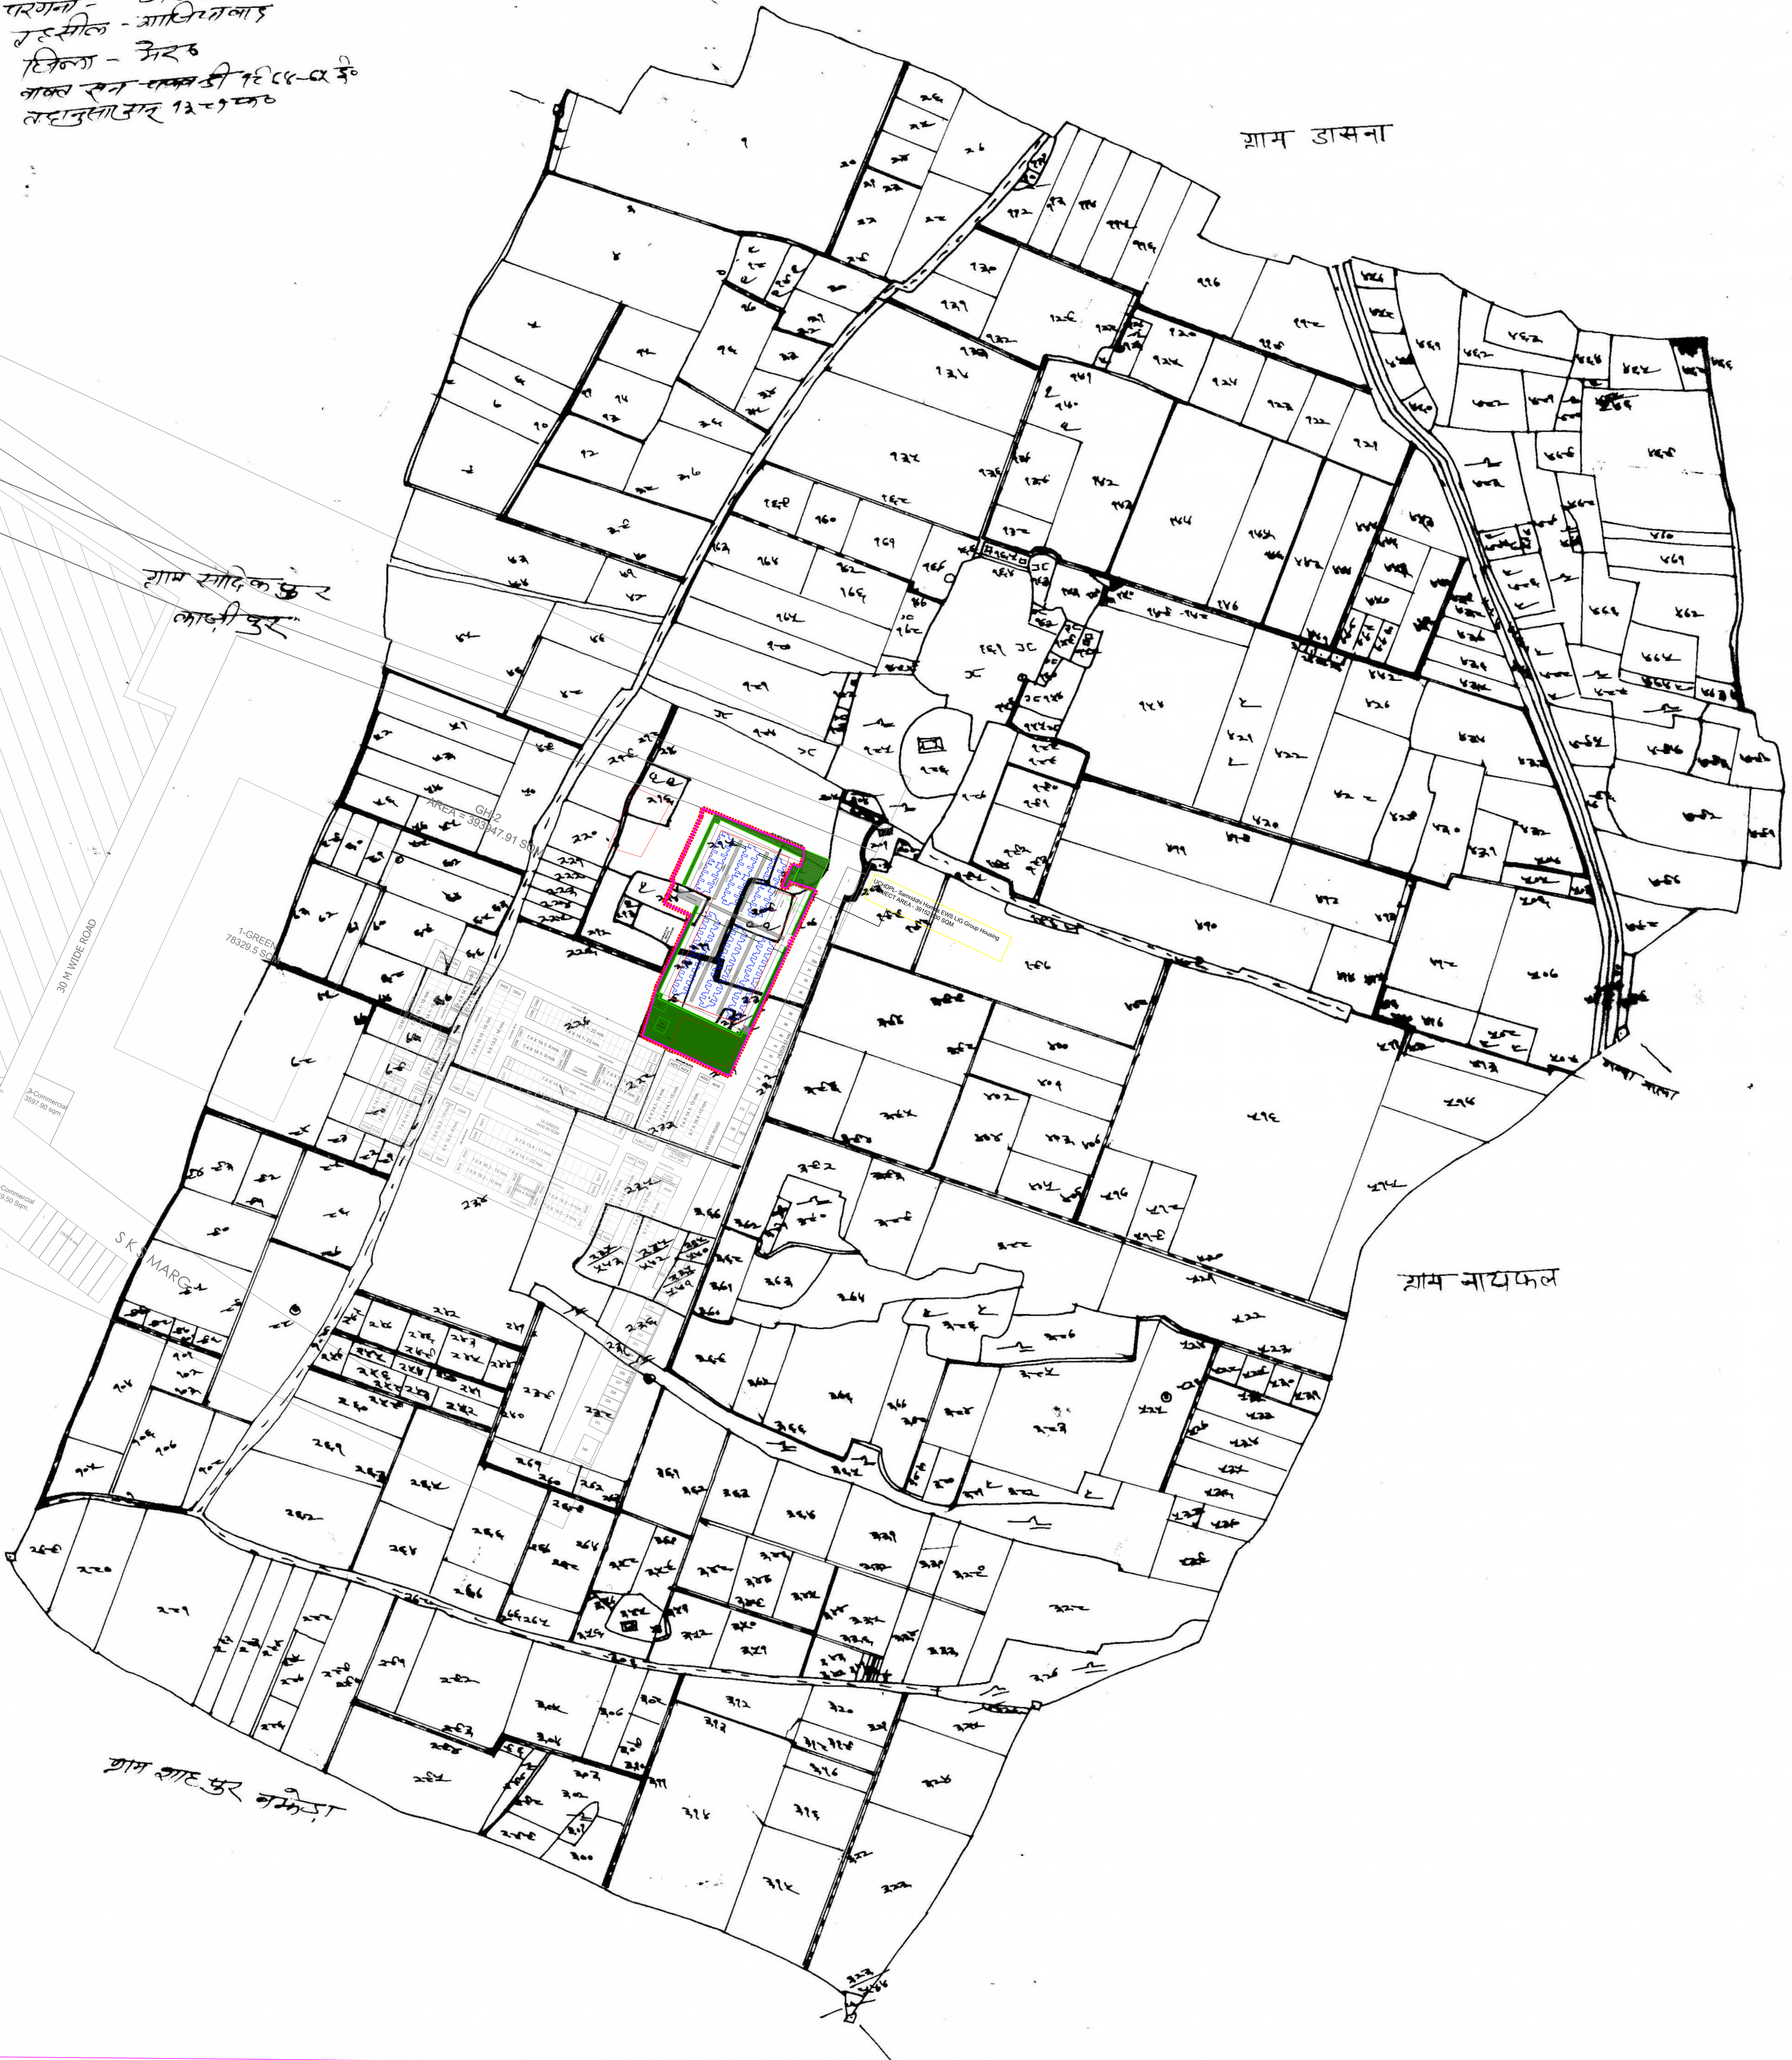

GATEWAY

GATEWAY

मन्सूब नकशा काडने गेल
 ग्राम - लघाना
 परगना - डामना
 जिल्हा - आंध्रप्रदेश
 जिल्हा - मद्रास
 नाका रचना - एम्प्लॉयी वेस्टिंग-एम्प्लॉयी वेस्टिंग
 तहसिल/मंडळ - 12-7-1970

ग्राम डामना

ग्राम सोदके कुंर
 काधी कुंर

ग्राम नायफल

ग्राम शाहपुर नमोडा

1-2
47.91 SQM

UCHDPL- Samridhi Homes EWS LIG Group Housing
PROJECT AREA - 39152.630 SQM.