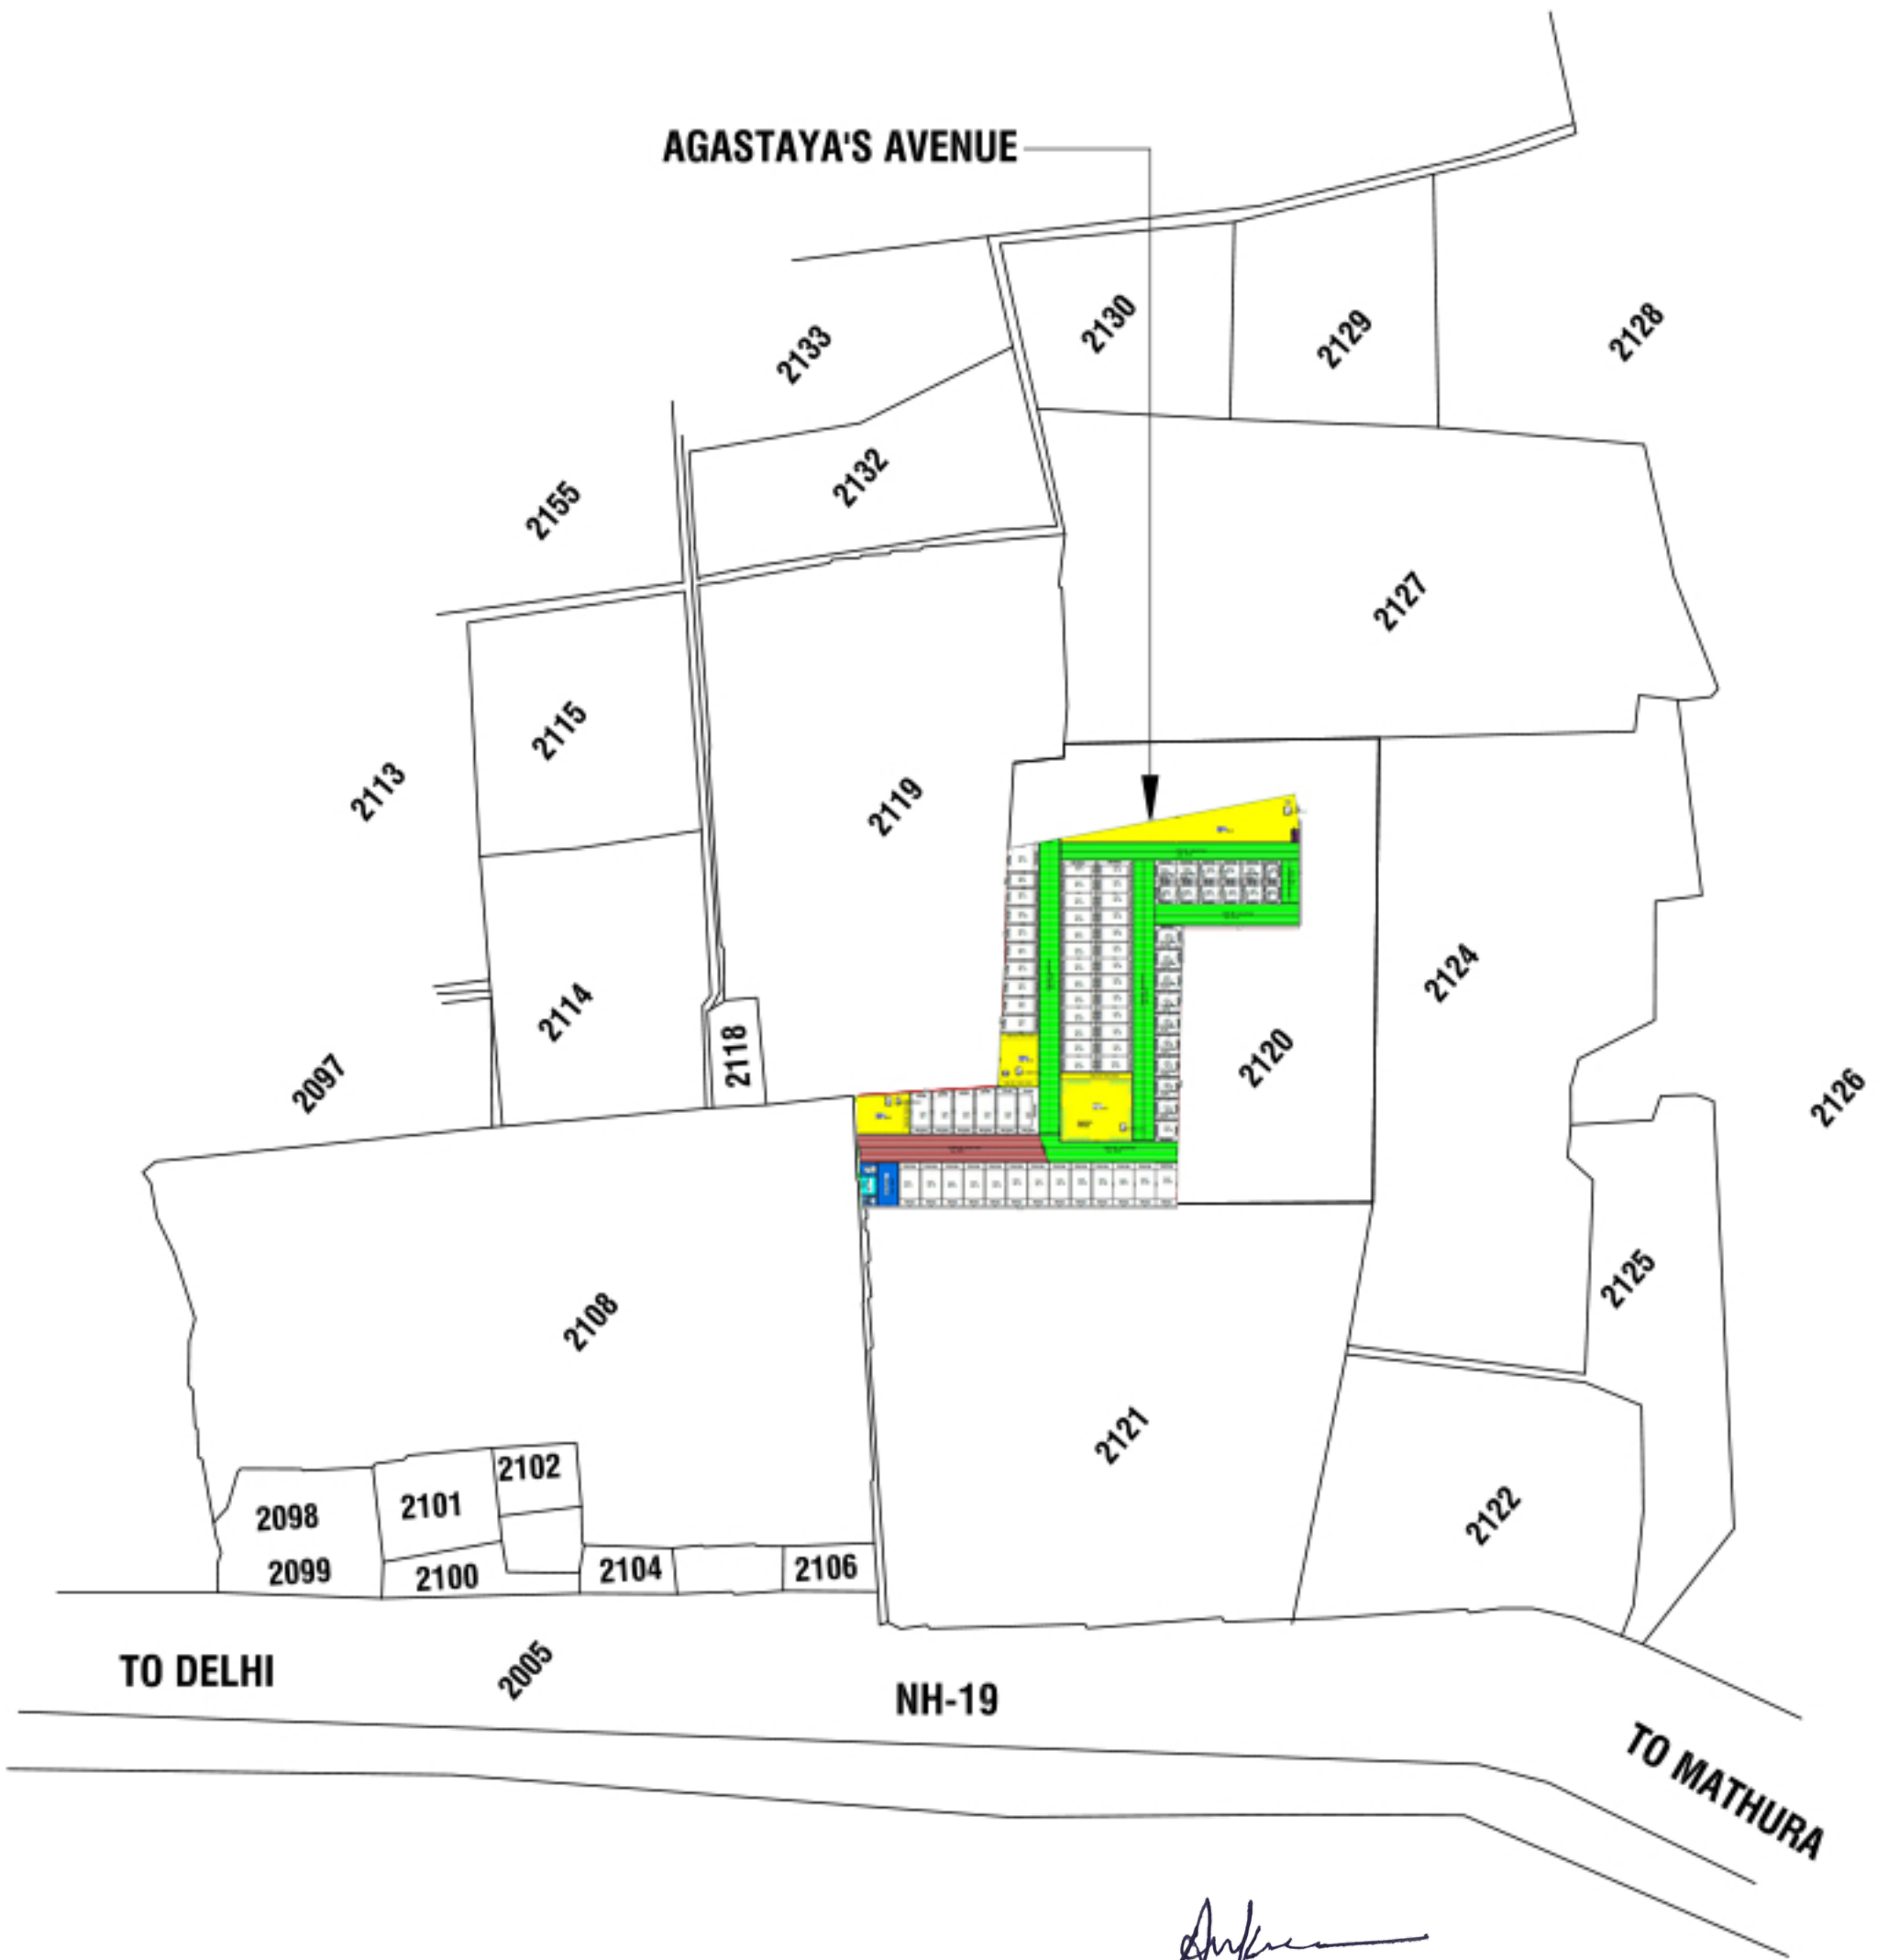

गांधी, सुभाष-रस्ता
पुणे

अर्थात्-... 111/13-14...
... 1130...
... 1114...
... 1115...
... 1116...
... 1117...
... 1118...
... 1119...
... 1120...
... 1121...
... 1122...
... 1123...
... 1124...
... 1125...
... 1126...
... 1127...
... 1128...
... 1129...
... 1130...

101/6/2014
101/6/2014
101/6/2014

प्लॉट नं. 2

प्लॉट नं. 1
प्लॉट नं. 2
प्लॉट नं. 3

प्लॉट नं. 1

प्लॉट नं. 3

प्लॉट नं. 1
प्लॉट नं. 2
प्लॉट नं. 3

SUPERIMPOSED APPROVED MAP OF AGASTAYA'S AVENUE ON THE REVENUE MAP

Ar. Ankur Verma
Ar. Ankur Verma
CA/2018/95612
Ph:8265820136

SUPERIMPOSED APPROVED MAP OF AGASTAYA'S AVENUE ON THE REVENUE MAP

Ar. Ankur Verma
CA/2018/95612
Ph:8265820136