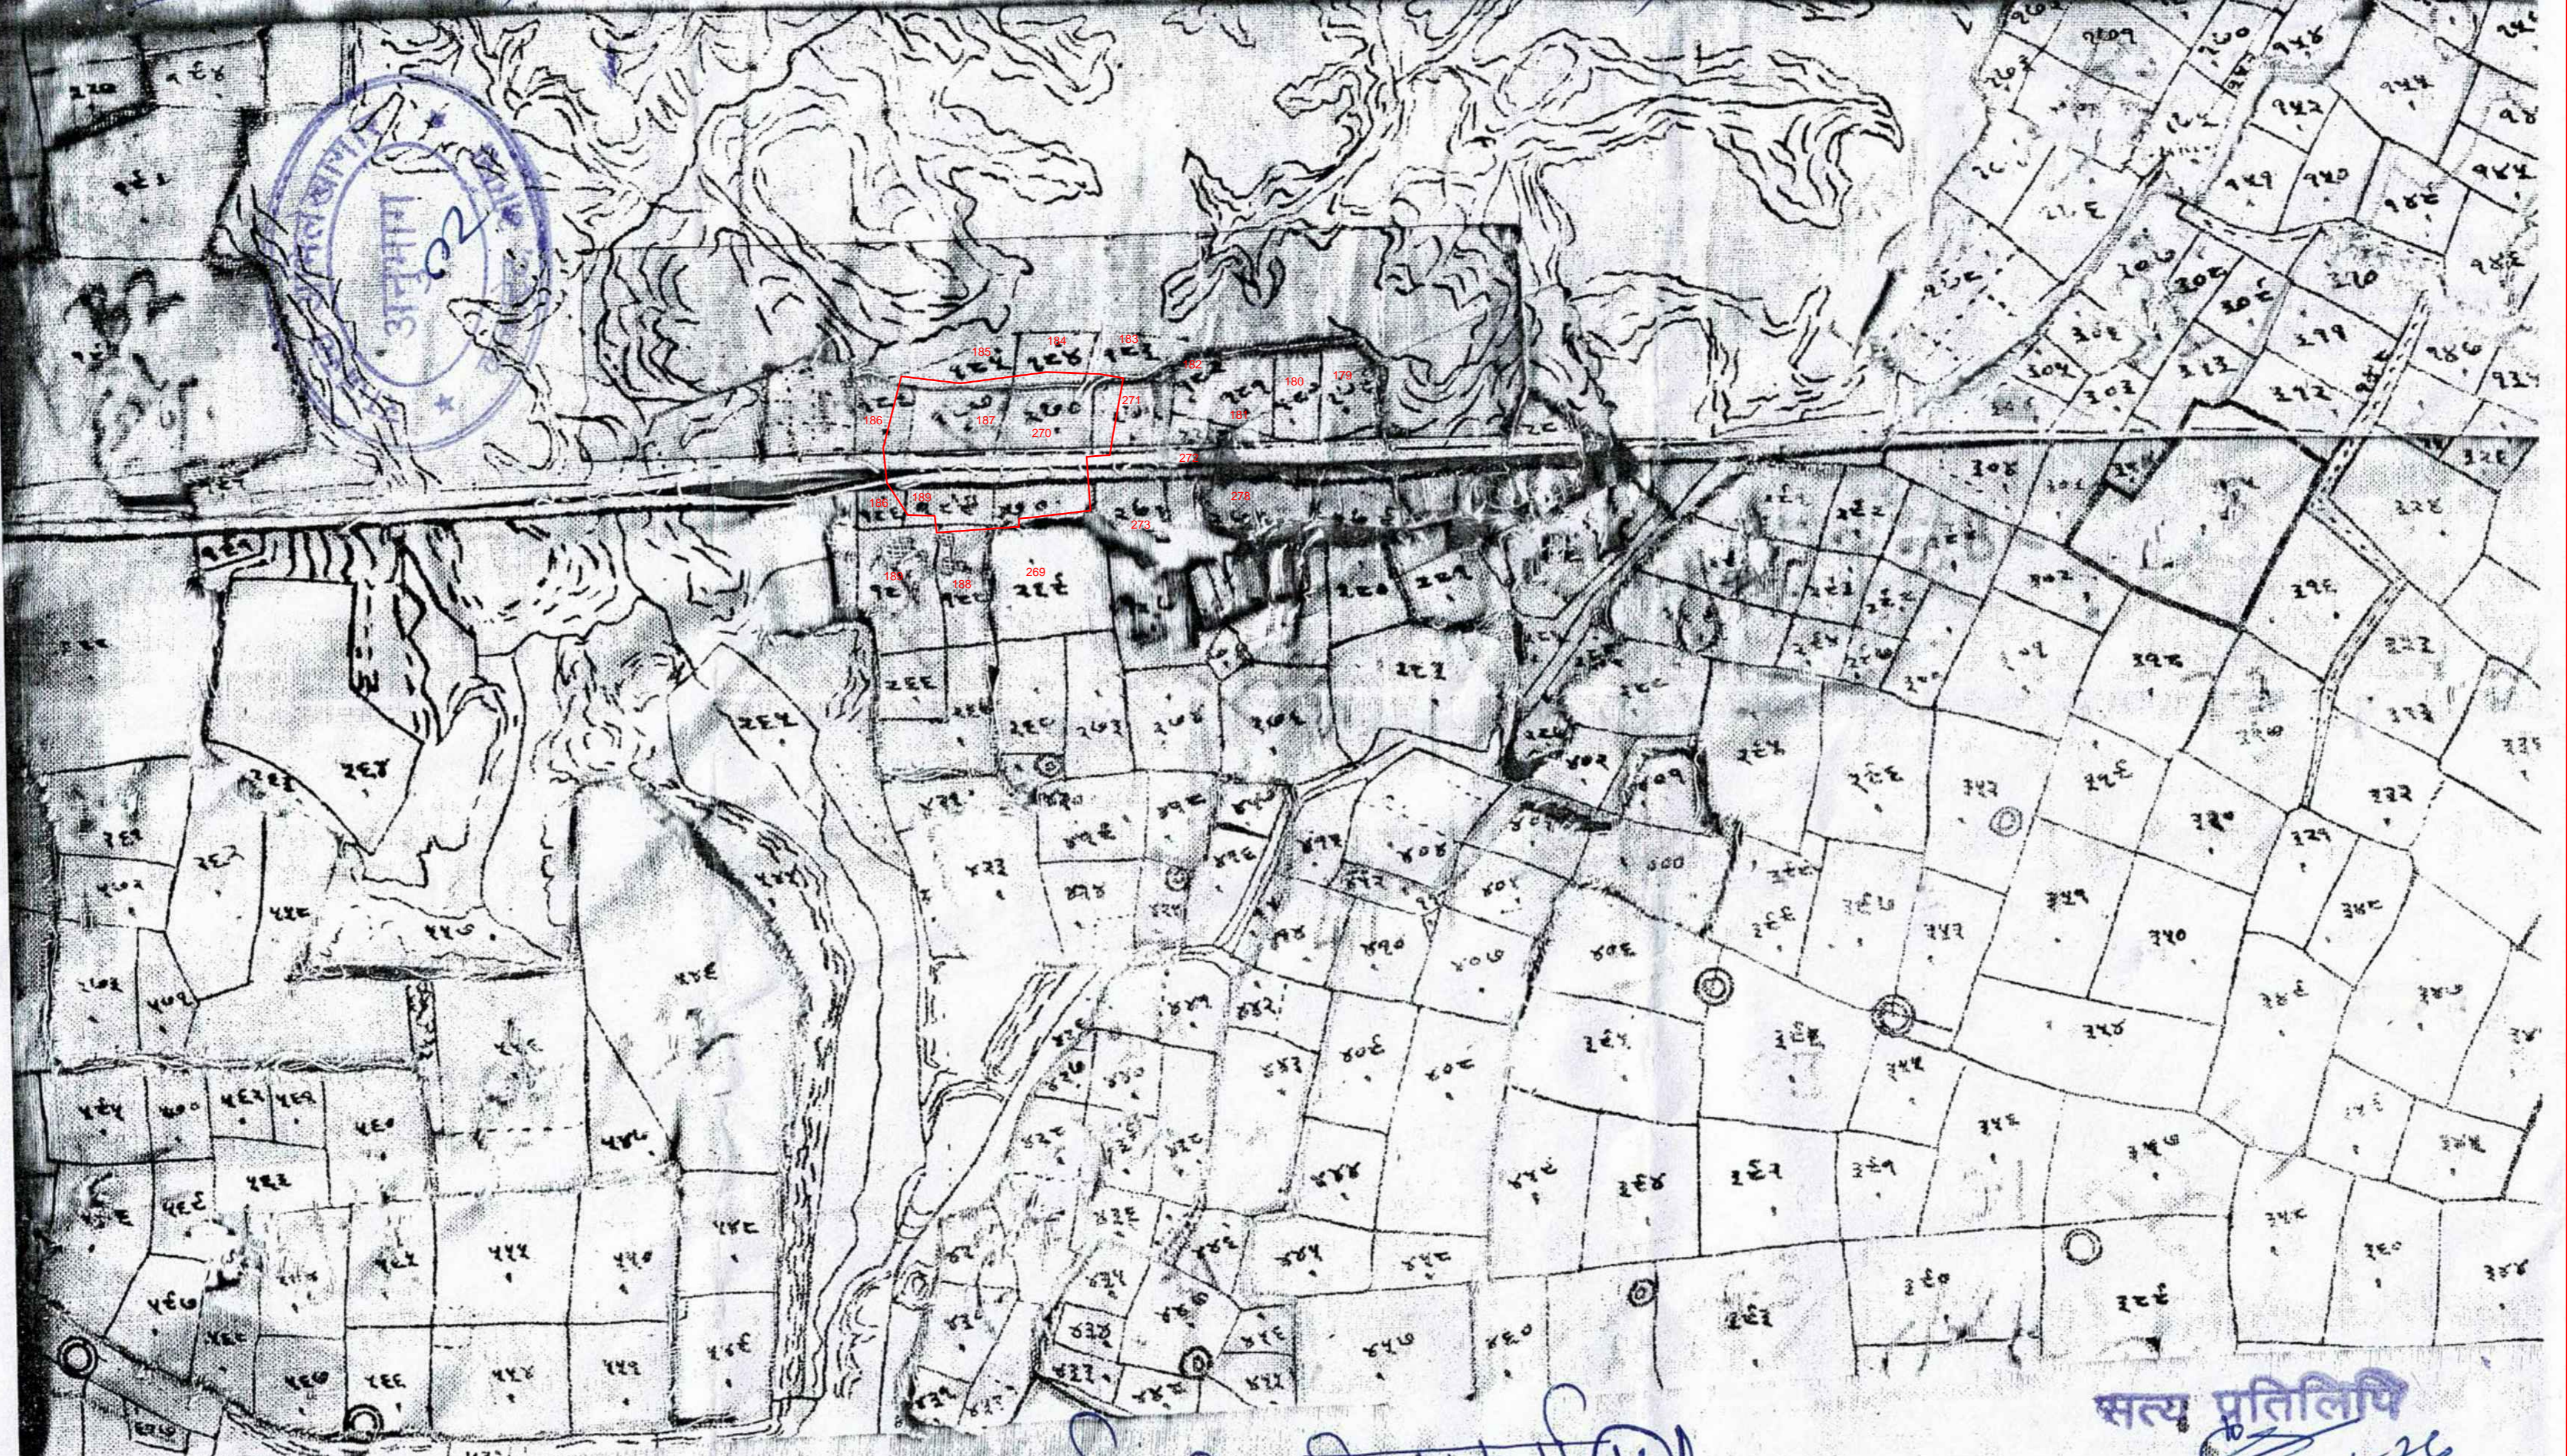

द्वितीय नकशे नकशा मित्य वदीवस्त १३३१ मीजा - ककरेठा मुस्तिकिय परगना व तहसील व जिला आगरा सन १९२३-४

नकशकर्ता - एम मित्तानकर्ता

सत्य प्रतिलिपि
२९-१-२६
राजस्थान प्रतिलिपिपाल कार्यालय
२९/०१

द्वितीय नकश नकशा मित्त व दोवस्त १३३१ भोजा - ककरैठा मुस्तकिय परगना व तहसील व जिला - आगरा सन १९२३-४