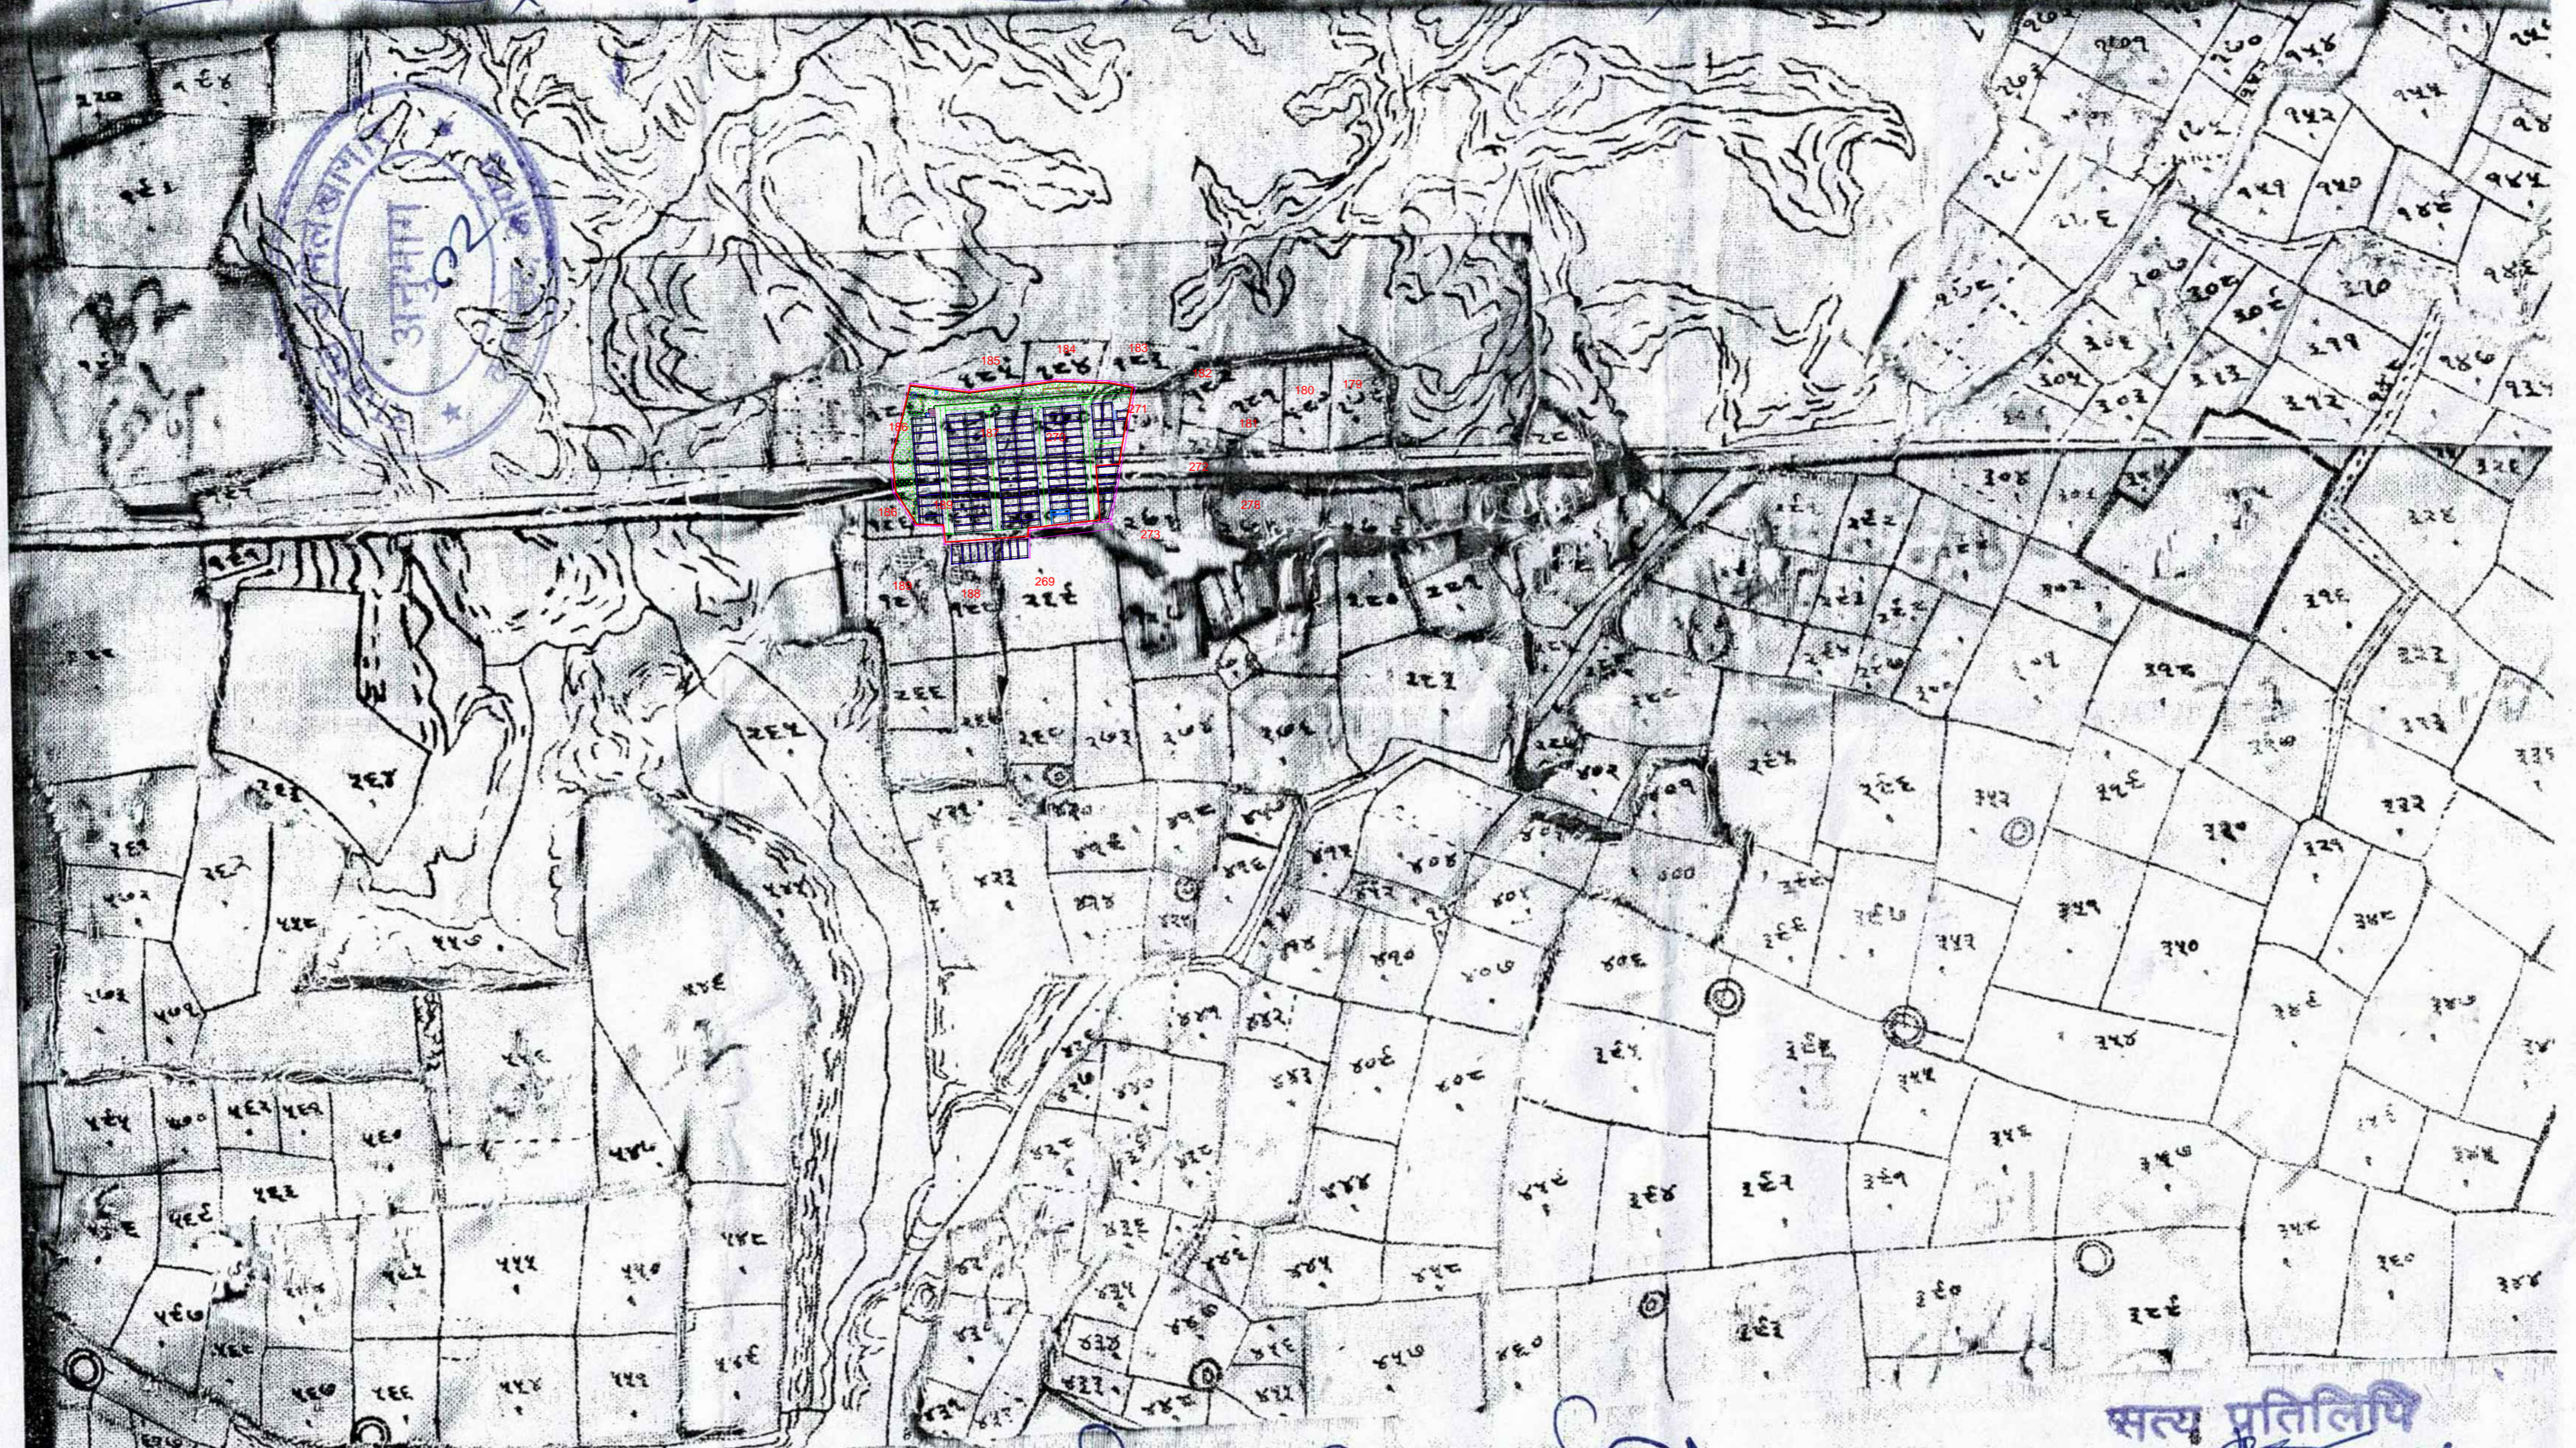

द्वितीय नकशे नकशा मित्य वदीवस्त १३३१ मीजा - ककरेठा मुस्तिकिय परगना व तहसील व जिला आगरा सन १९२३-४

नकशकर्ता - एम मित्तानकर्ता

सत्य प्रतिलिपि
२९-१-२६
राजस्थान प्रतिलिपिपाल कार्यालय
२९/०१

द्वितीय नकश नकशा मित्त व दोवस्त १३३१ भोजा - ककरैठा मुस्तकिय परगना व तहसील व जिला - आगरा सन १९२३-४