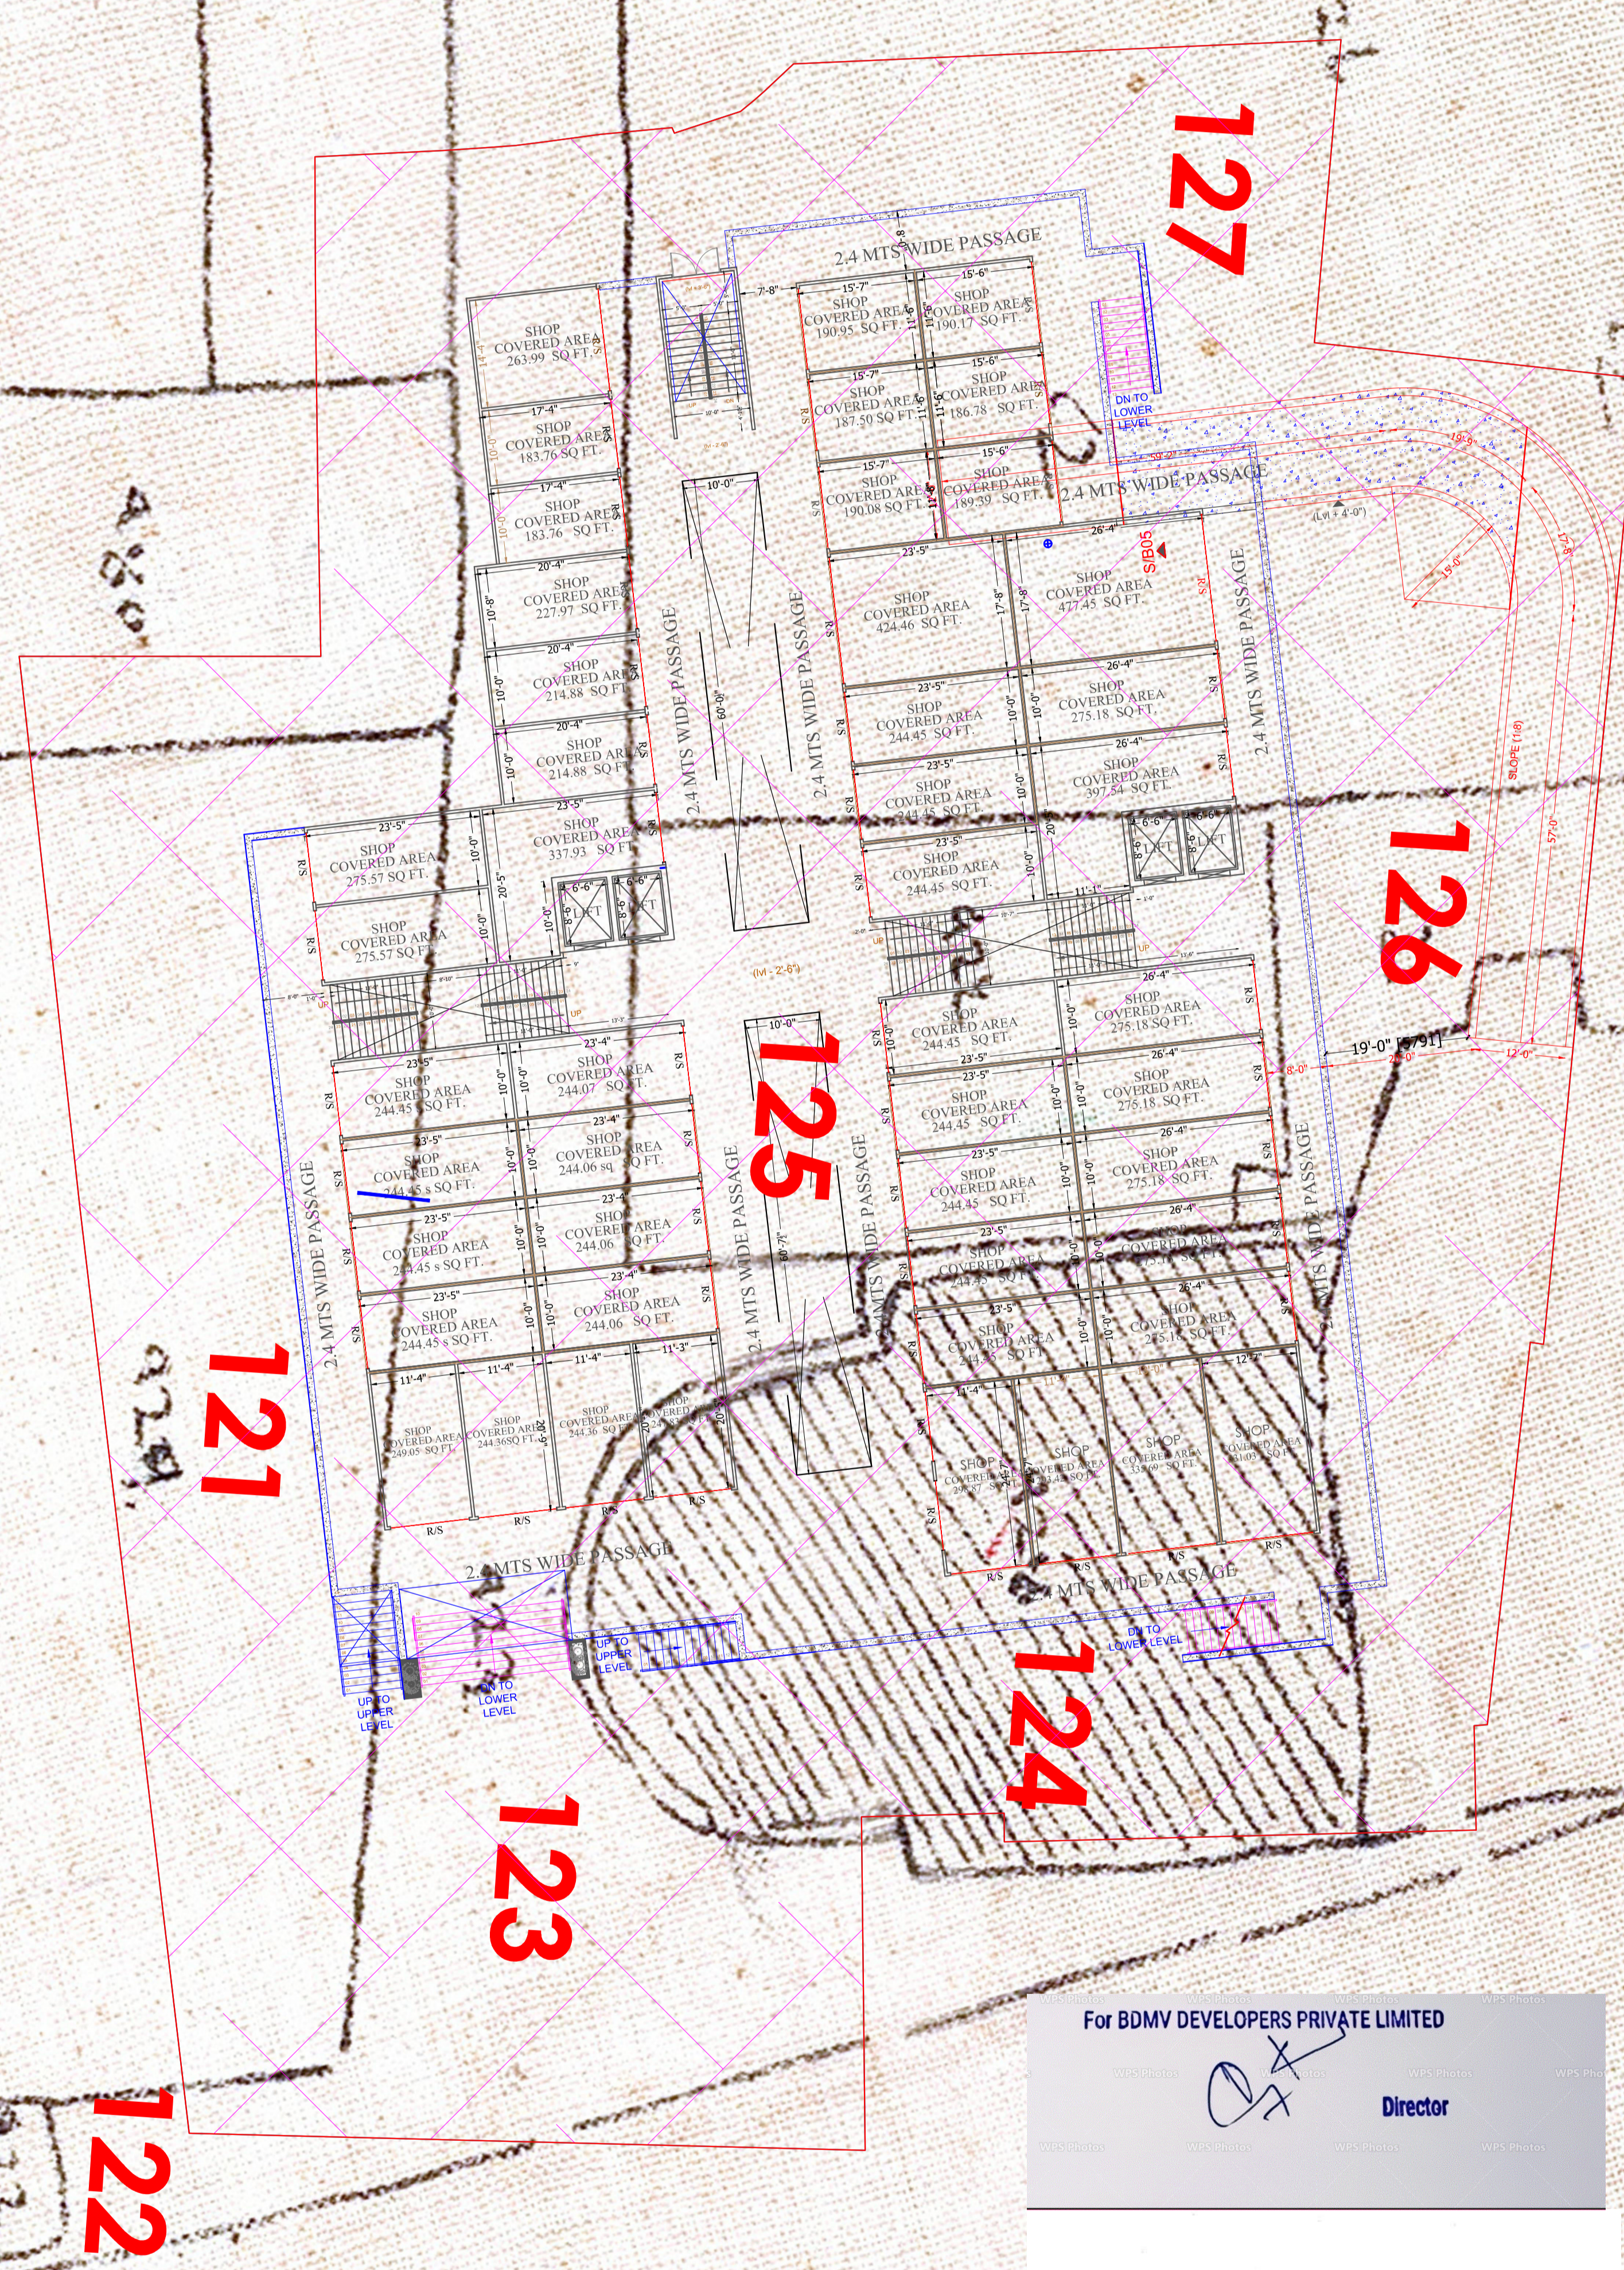

SITE SUPERIMPOSITION AT SAZRA MAP

For BDMV DEVELOPERS PRIVATE LIMITED
[Signature]
Director

[Signature]
ASHISH SRIVASTAVA
B. ARCH, A.I.I.A.
ARCHITECT
C.O.A Reg. No. CA/97/21613